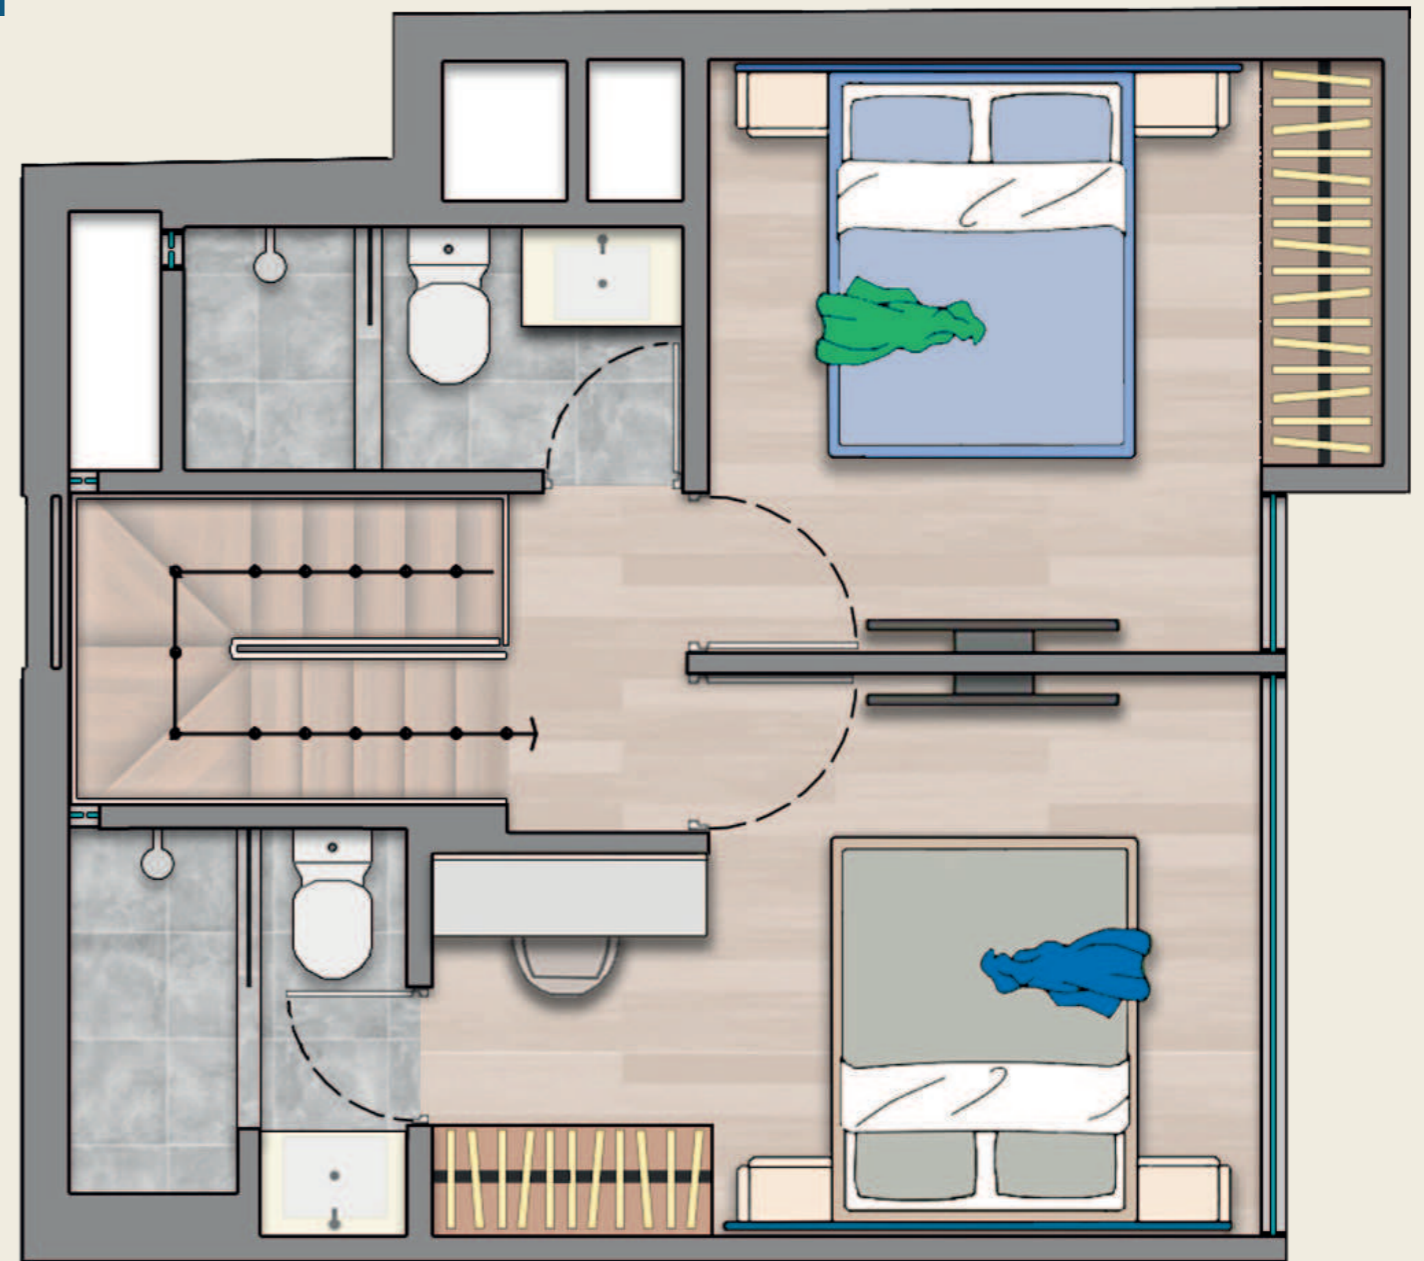

INZIA
inmobiliaria

Kaia

Dúplex

Depa **1103**

Área total
75.68m²

Área techada
73.48m²

3
Ambientes

3
Baños

Cocina Abierta

Lavandería

Tercer Ambiente

Sala Comedor

Balcón

Jr. Castilla 231, Magdalena

Jr. Castilla

Jr. Castilla